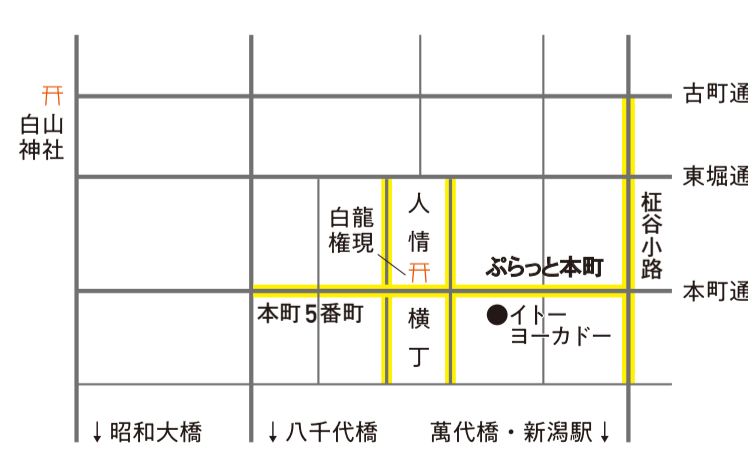

千灯まつり

sentou matsuri

本町が灯りに
包まれる

7月29日^土 18:45点灯
20:45消灯

※悪天候の場合7月30日(日)に順延

会場

本町5番町・本町6番町アーケード
人情横丁・榎谷小路(上大川前~古町十字路)

千灯まつりマップ 千灯まつりエリア