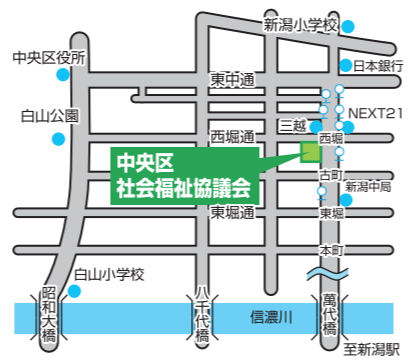

新潟市内や中央区内の地域福祉の推進に、大切に活用いたします。

新潟市社協の運営費の一部は、新潟市からの補助金を受けています

中央区社会福祉協議会
 CHUO WARD SOCIAL WELFARE COUNCIL
 〒951-8062 新潟市中央区西堀前通6番町909番地 Co-C.G. (コシジ) 3階
 Co-C.G. Building 3F, 909 Nishiborimaedori6bancho, Chuo-ku, Niigata City, Niigata 951-8062, Japan
 E-mail chuouku@syakyo-niigatacity.or.jp
 TEL 025-210-8720 FAX 025-210-8722