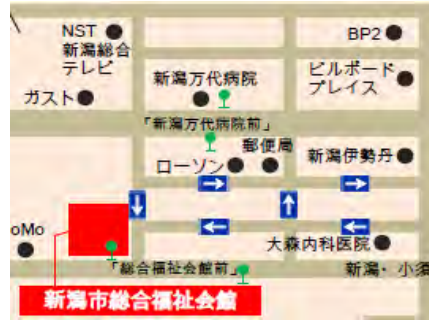

社協だより

ボランティアってなに？来て見て聞いて！

入場無料

ボランティアフェア2017

2017.11.26 (日)

11:00~15:00

**会場：新潟市総合福祉会館
2階 多目的ホール**

ボランティアフェアとは？