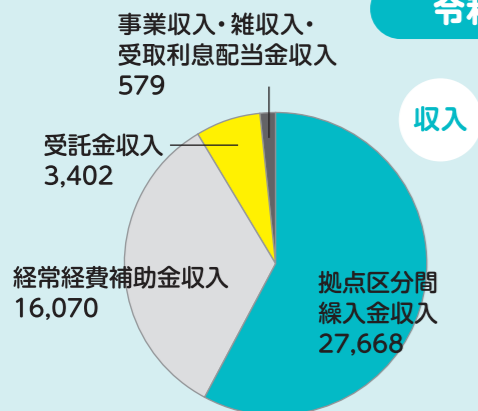

## 中央区社会福祉協議会 令和元年度事業報告・決算 令和2年度事業計画・予算

一人ひとりがお互いに支え合い、  
助け合い、誰もが安心して  
心豊かに暮らせる地域づくり

### 令和元年度決算

収入

支出

〈単位:円〉 収入合計 **44,984,589**

〈単位:円〉 支出合計 **42,405,743**

〈単位:円〉

期末支払資金残高 **2,578,846**

### 令和2年度予算

収入

支出

〈単位:千円〉 収入合計 **47,719**

〈単位:千円〉 支出合計 **47,719**