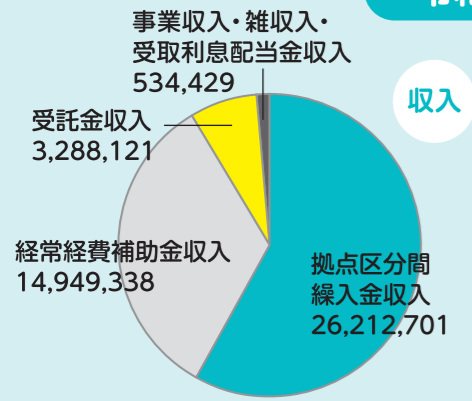

新しい生活様式で どうやってつながる？

新型コロナウイルスの流行を受け、厚労省は5月4日に感染症対策に基づいた「新しい生活様式」の実践例を示しました。

しかしながら「新しい生活様式」では飛沫・接触感染を防ぐため、3密（密集・密接・密閉）の回避が求められています。

どこかに集まってゆっくりおしゃべりなどは難しい。そんな「新しい生活様式」での地域のつながりはどんなかたちになるのでしょうか。

今回は新型コロナウイルスでも地域で活動している3団体の活動を紹介させていただきます。「新しいつながり方」が見つかるかもしれません。

中央区社会福祉協議会 令和元年度事業報告・決算 令和2年度事業計画・予算

一人ひとりがお互いに支え合い、
助け合い、誰もが安心して
心豊かに暮らせる地域づくり

令和元年度決算

収入