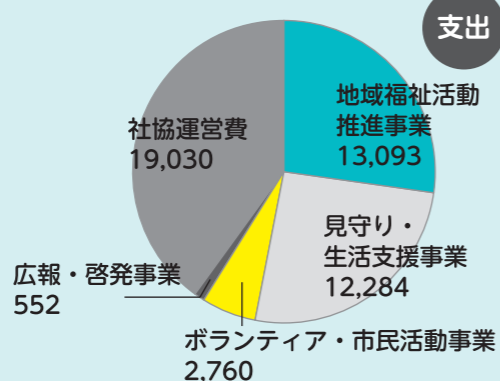

## 中央区社会福祉協議会 令和元年度事業報告・決算 令和2年度事業計画・予算

一人ひとりがお互いに支え合い、  
助け合い、誰もが安心して  
心豊かに暮らせる地域づくり

### 令和元年度決算

収入

支出

〈単位:円〉 収入合計 **44,984,589**

〈単位:円〉 支出合計 **42,405,743**

〈単位:円〉

期末支払資金残高 **2,578,846**

### 令和2年度予算

収入

支出

〈単位:千円〉 収入合計 **47,719**

〈単位:千円〉 支出合計 **47,719**