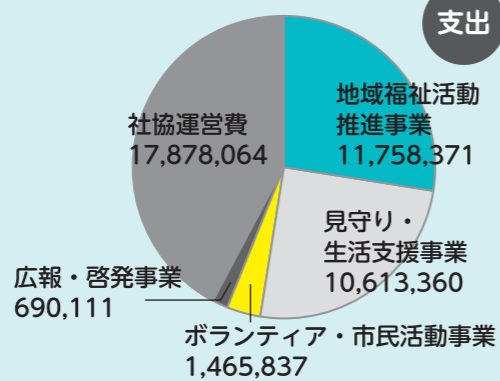

# 新しい生活様式で どうやってつながる？

新型コロナウイルスの流行を受け、厚労省は5月4日に感染症対策に基づいた「新しい生活様式」の実践例を示しました。

しかしながら「新しい生活様式」では飛沫・接触感染を防ぐため、3密（密集・密接・密閉）の回避が求められています。

どこかに集まってゆっくりおしゃべりなどは難しい。そんな「新しい生活様式」での地域のつながりはどんなかたちになるのでしょうか。

今回は新型コロナウイルスでも地域で活動している3団体の活動を紹介させていただきます。「新しいつながり方」が見つかるかもしれません。

## 中央区社会福祉協議会 令和元年度事業報告・決算 令和2年度事業計画・予算

一人ひとりがお互いに支え合い、  
助け合い、誰もが安心して  
心豊かに暮らせる地域づくり

### 令和元年度決算

収入

支出

〈単位:円〉 収入合計 **44,984,589**

〈単位:円〉 支出合計 **42,405,743**

〈単位:円〉

期末支払資金残高 **2,578,846**